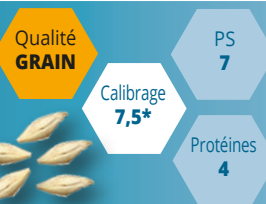

POINTS FORTS

Très tardif

Très précoce

Hauteur

Verse

Froid

Bon comportement  
aux maladies

Protection fongicide  
raisonnée recommandée

Rhyncho-  
sporiose

Helmintho-  
sporiose

Rouille  
naine

Oidium

Ramula-  
riose

Tolérante JNO

Zone  
de culture

- ★ Tolérante J.N.O.
- ★ Bonne productivité
- ★ Bon profil sanitaire
- ★ Adaptée à la méthanisation