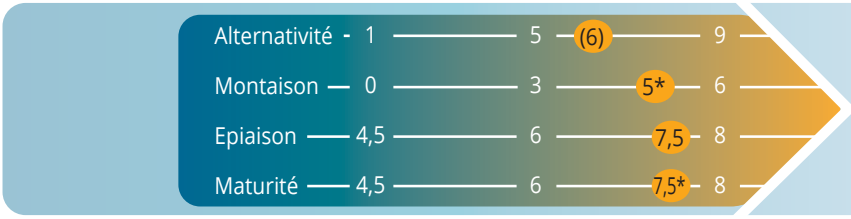

Orge d'hiver 6 rangs

NARVAL

Elle entrera dans la légende

- Fourragère - précoce
- Très bonne productivité
- Tolérante JNO

SECOBRA
RECHERCHES

NARVAL

RÉSULTATS CTPS

TRAITÉ	NON TRAITÉ
103,8 %	107,5 %
Récolte 2022 & 2023 Témoins : (PIXEL + KWS FARO + KWS JAGUAR + KWS JOYAU) / 4	

CEPP 0,09
Certificat d'Economie de Produits Phytosanitaires

Tallage : bon* 
PMG : bon* 

Très tardif Très précoce

Hauteur	Verse	Froid		Très bon comportement maladies
Rhynchosporiose	Helminthosporiose	Rouille naine	Oïdium	Protection fongicide raisonnée recommandée
			Ramulariose	Tolérante JNO